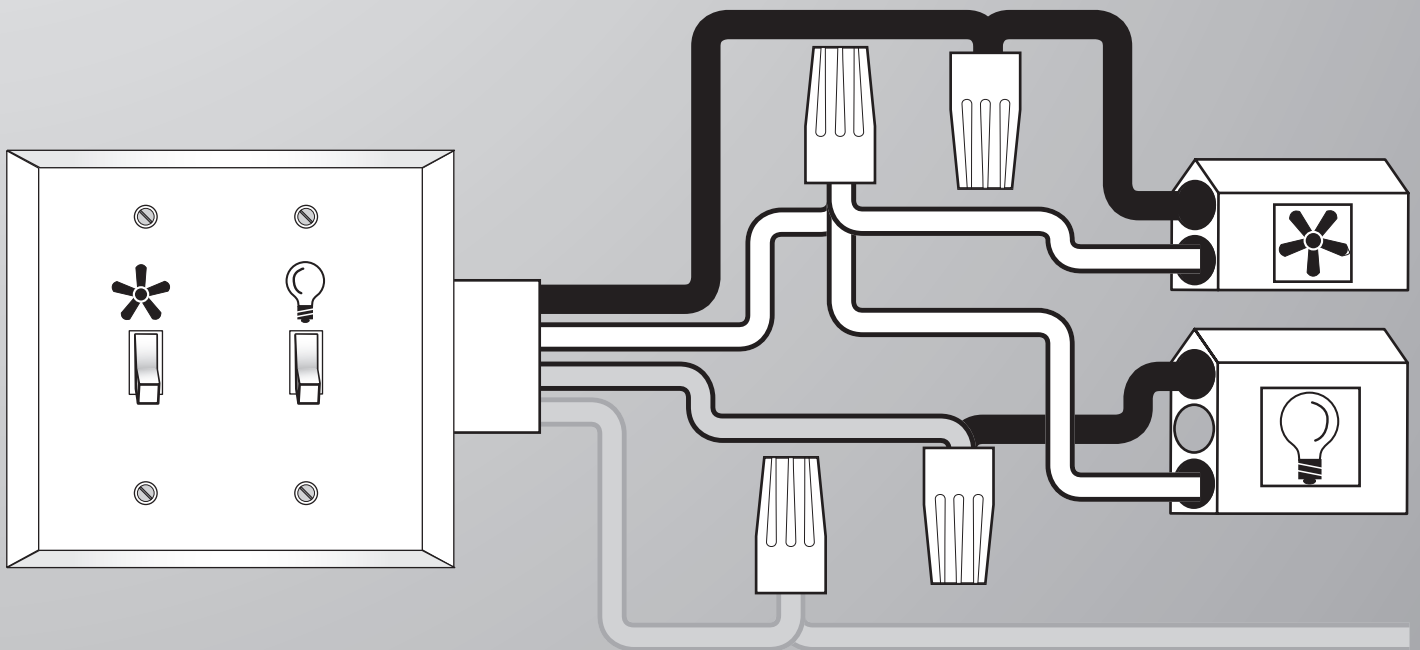

Installation Guide

Bath Ventilator with Light

READ and SAVE THESE INSTRUCTIONS

Guía de instalación

Ventilador para baño con luz

LEA y CONSERVE ESTAS INSTRUCCIONES

Guide d'installation

Ventilateur de salle de bain avec lumière

LIRE ET CONSERVER CES CONSIGNES

SINCE 1886
Hunter[®]

D1

			
Black (fan hot)	White (neutral)	Red (light hot)	Ground
Negro (línea viva de ventilador)	Blanco (neutro)	Rojo (línea viva de luz)	Tierra
Noir (sous tension, ventilateur)	Blanc (neutre)	Rouge (sous tension, lumière)	Mise à la terre